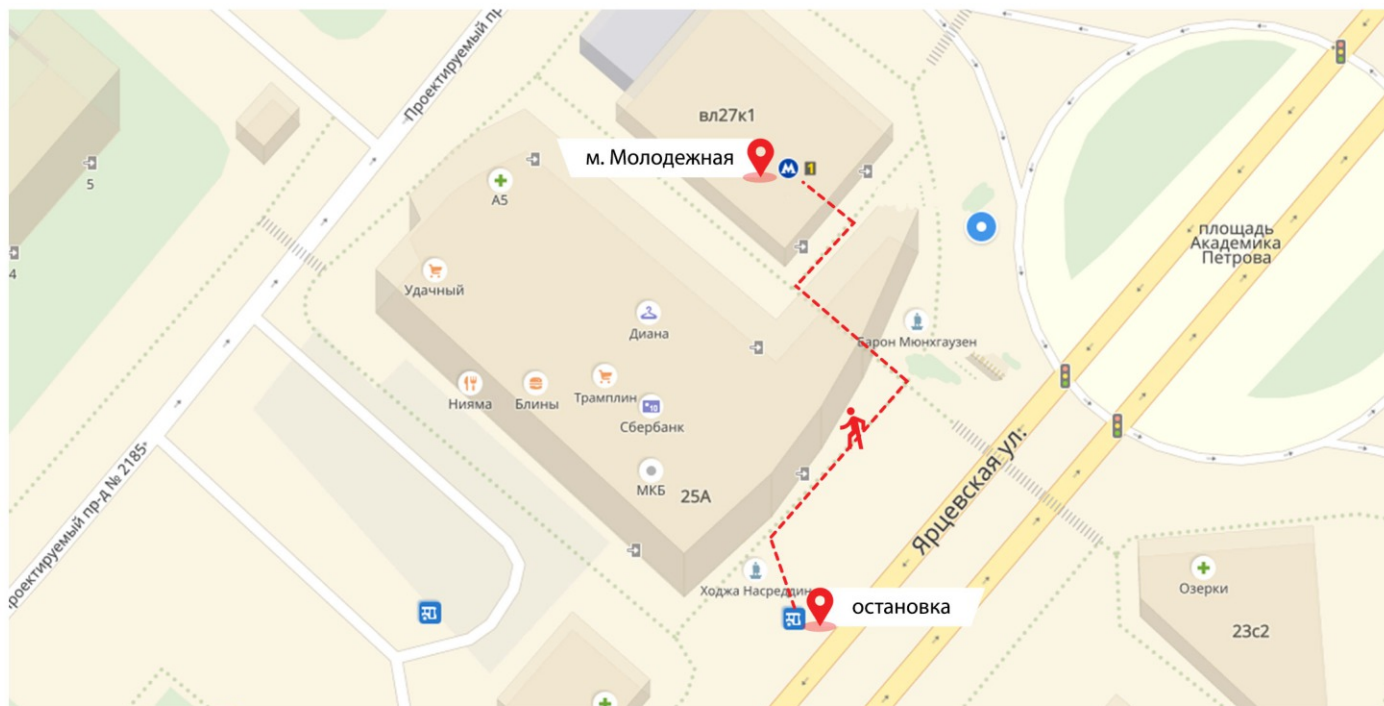

Схема проезда в салон кухонь на м. Молодежная (Арбатско-Покровской линии).

Точный адрес – ул. Горбунова, д. 2, стр. 3, БЦ Гранд Сетунь Плаза.

Как пройти к салону от парковки:

Первый вагон из центра. Из стеклянных дверей метро направо под арку торгового центра

Далее направо вдоль дороги до второй группы автобусных остановок, ориентир – квадратные часы на столбе

Автобус 794 или 794 к – остановка «Платформа Сетунь».

Маршрутка 597 – остановка «Платформа Сетунь», можно попросить водителя остановиться рядом с бизнес-центром Сетунь Плаза.