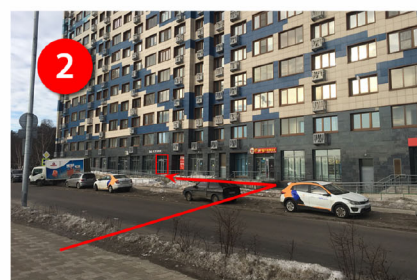

Схема проезда в салон кухонь в Котельниках на метро

Станция метро Котельники (Таганско-Краснопресненская линия).
 Адрес салона – г. Котельники, ул. Сосновая, д. 2, корп. 4.

Как пройти к салону от парковки:

1 Последний вагон из центра. Выход из метро № 4 или № 5 к ЖК «Белые росы». От стеклянных дверей – ориентир киоск-чебуречная

От киоска – по диагонали направо, пройти вдоль серого здания офиса продаж ЖК (остается справа)

2 Далее через дорогу к сине-голубому высотному дому (д. 2, корп. 4)

3 Пройти вперед вдоль дома, над вывеской Z&L Кухни