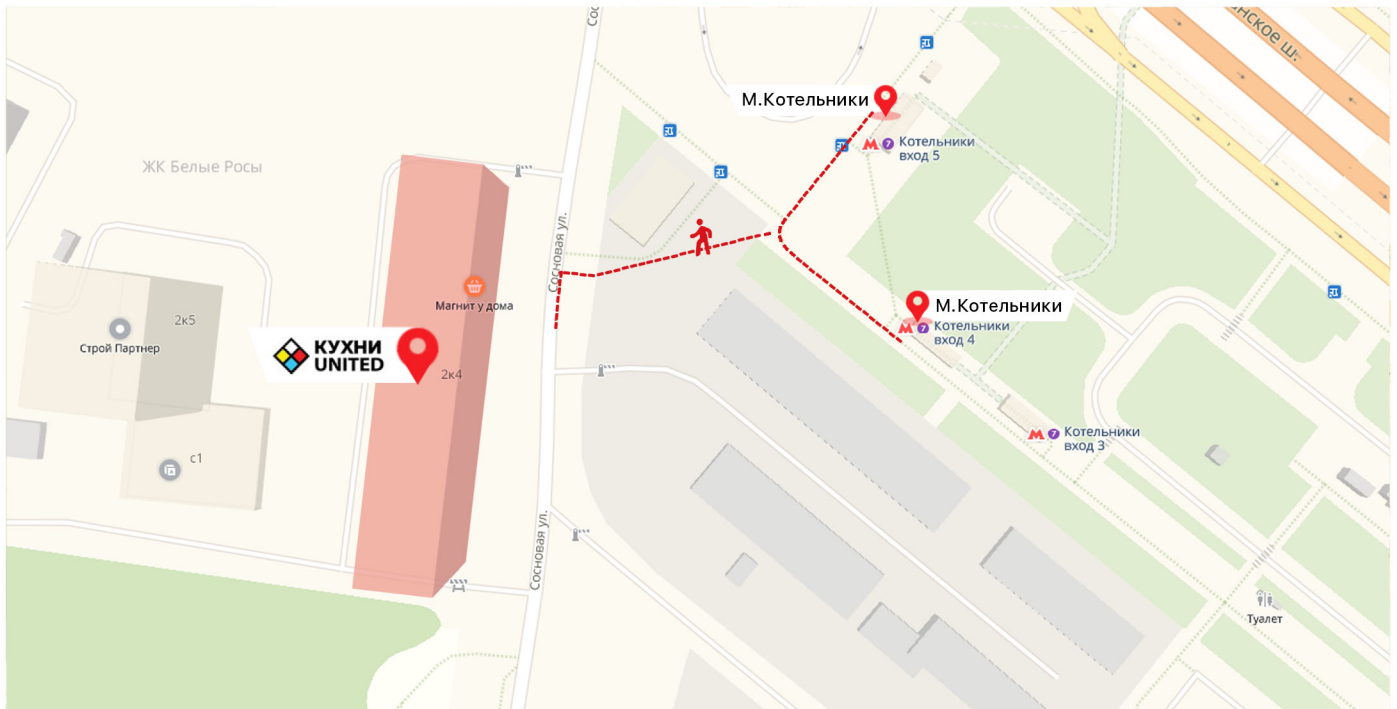

Схема проезда в салон кухонь в Котельниках на метро

Станция метро Котельники (Таганско-Краснопресненская линия).
 Адрес салона – г. Котельники, ул. Сосновая, д. 2, корп. 4.

Как пройти к салону от парковки:

1 Последний вагон из центра. Выход из метро № 4 или № 5 к ЖК «Белые росы». От стеклянных дверей – ориентир киоск-чебуречная

От киоска – по диагонали направо, пройти вдоль серого здания офиса продаж ЖК (остается справа)

2 Далее через дорогу к сине-голубому высотному дому (д. 2, корп. 4)

3 Пройти вперед вдоль дома, над вывеской Z&L Кухни